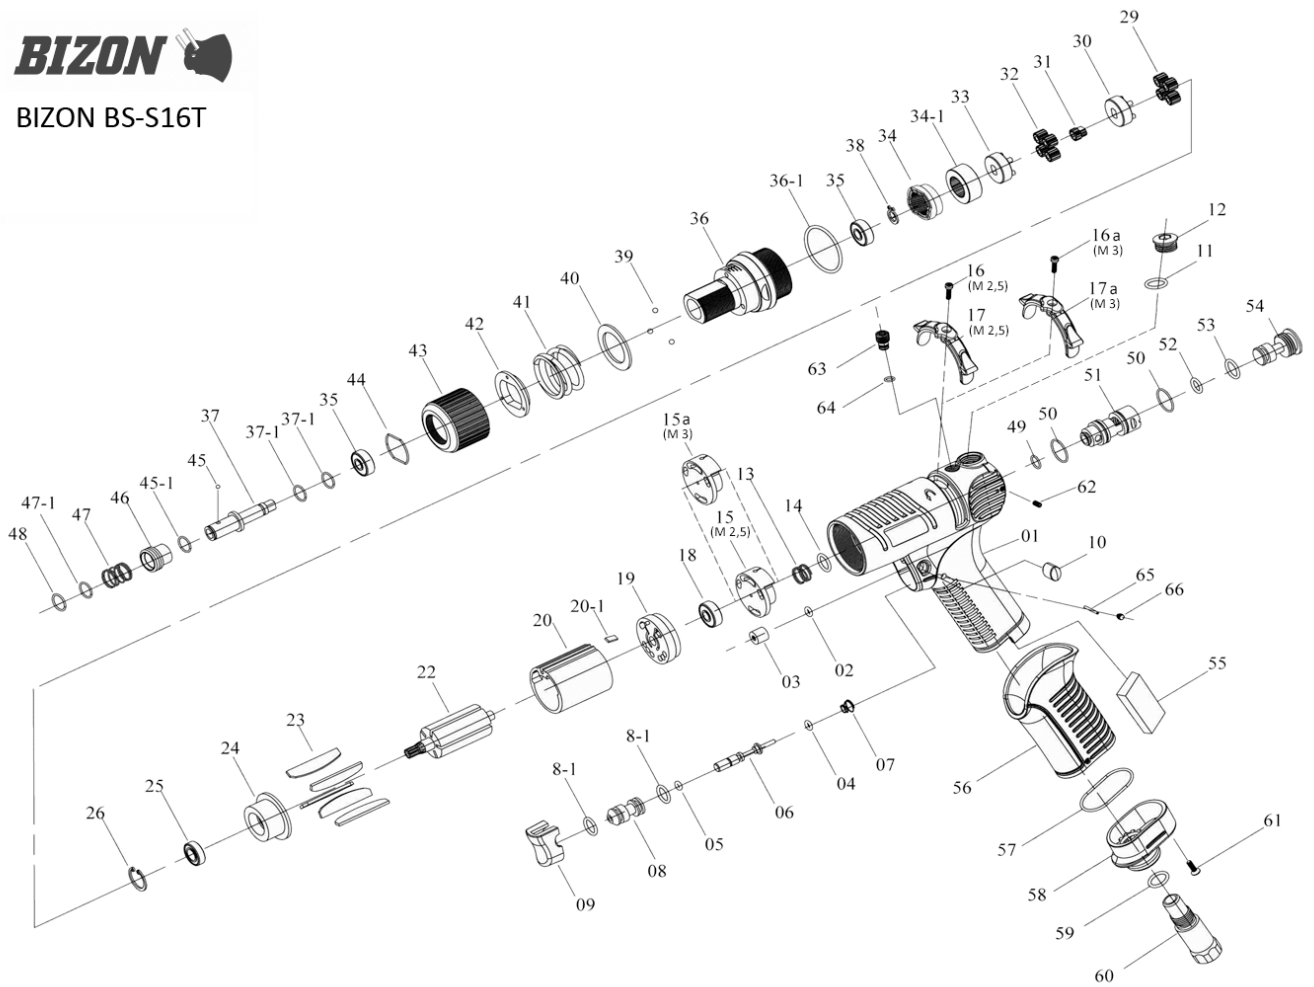

BIZON BS-S16T

Lista de piese

Nu	Index	Descriere	Nu	Index	Descriere	Nu	Index	Descriere
01	BS-S16T-1	CARCASĂ	22	BS-S16T-22	ROTOR	45-1	BS-S16T-45-1	GARNITURĂ
02	CCD48-02	GARNITURĂ	23	CCD48-23	LAMĂ	46	BS-S16T-46	BIT BLOCAJ
03	CCD48-03	PARTE	24	CCD48-24	BUMPER CAPĂT MOTOR	47	BS-S16T-47	ARC
04	CCP48-04	O-RING	25	CCD48-25	RULMENT	47-1	BS-S16T-47-1	GARNITURĂ
05	CCP48-05	O-RING	26	CCD58-26	INEL	48	CCP48-48	SIGURANȚĂ
06	CCP48-06	AX DRENAJ	29	BS-S16T-29	SATELIT	49	CCD48-02	GARNITURĂ
07	BS-S16T-7	ARC SUPAPĂ TRĂGACI	30	BS-S16T-30	PARTE	50	BS-S16T-50	O-RING
08	BS-S16T-8	CARCASĂ SUPAPĂ TRĂGACI	31	BS-S16T-31	ANTREAJ INTERIOR	51	BS-S16T-51	PARTE VALVĂ SPATE
8-1	BS-S16T-8-1	O-RING TRĂGACI	32	CCP58-29	SATELIT	52	BS-S16T-52	O-RING
09	BS-S16T-9	TRĂGACI	33	CCP58-30	PARTE TRANSMISIE	53	CCD48-11	O-RING
10	BS-D5T-10	DOP	34	BS-S16T-34	PARTE CUPLU	54	BS-S16T-54	ȘURUB SPATE/td>
11	CCD48-11	O-RING	34-1	BS-S16T-34-1	PARTE CUPLU	55	CCP48-52	SILENȚIATOR
12	2S2011-AL	DOP ÎNȘURUBAT	35	CCD48-35	RULMENT	56	CCD48-47	CAPAC MÂNER
13	CCD48-13	ARC	36	BS-S16T-36	CARCASĂ TREPTE	57	BS-S16T-57	O-RING
14	CCD48-14	O-RING	36-1	CCD48-36-1	O-RING	58	BS-S16T-58	CAPAC
15	CCD48-15	VALVĂ(2,5)	37	CCP48-37	FINAL	59	CCD48-11	O-RING
15a	BS-D7T-15	VALVĂ (3)	37-1	BS-S16T-37-1	GARNITURĂ	60	BS-S16T-60	CUPLĂ INTRARE AER
16	CCD48-16	ȘURUB (2,5)	38	CCD48-39	PROTECȚIE	61	CCP48-20	ȘURUB
16a	13301094	ȘURUB (3)	39	CCD48-40	BILĂ 1/8 (10 BUC)	62	BS-S16T-62	ȘURUB
17	BS-S16T-17	COMUTATOR ROTAȚIE (2,5)	40	CCD48-41	GARNITURĂ	63	BS-S16T-63	ȘURUB
17a	BS-D7T-17	COMUTATOR ROTAȚIE (3)	41	CCP58-41	ARC	64	BS-S16T-64	O-RING
18	CCD48-18	RULMENT	42	3S3221		65	BS-S16T-65	PIN
19	CCD48-19	BUMPER MOTOR FRONTAL	43	CCD48-44	REGULATOR CUPLU	66	BS-S16T-62	ȘURUB
20	CCD48-20	CILINDRU	44	CCD48-45	PROTECȚIE			
20-1	CCD48-20-1	PANĂ	45	CCP48-45	BILĂ 2.38			